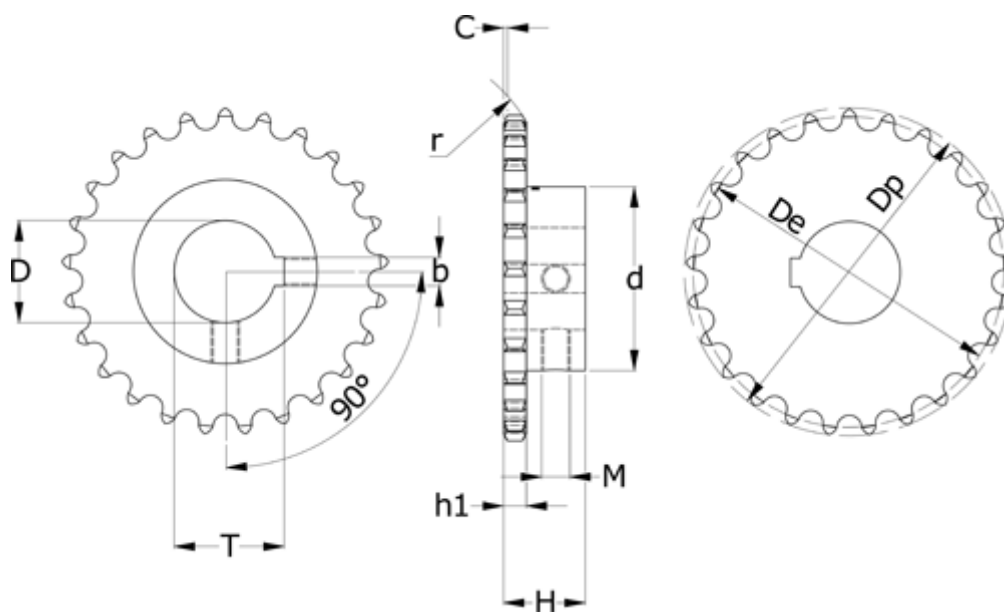

Varenummer: 616011006021032  
Beskrivelse: Navhjul 10 B-1 Z=21 simplex  
boring 32H7 med not

## Mål

Antal tænder = 21	h1 = 9.1
b = 10	M = M8
C = 1.6	Pitch = 15.875
d = 75	r = 16
D = 32	t = 35.3
De = 106.52	
Dp = 113.4	
H = 30	